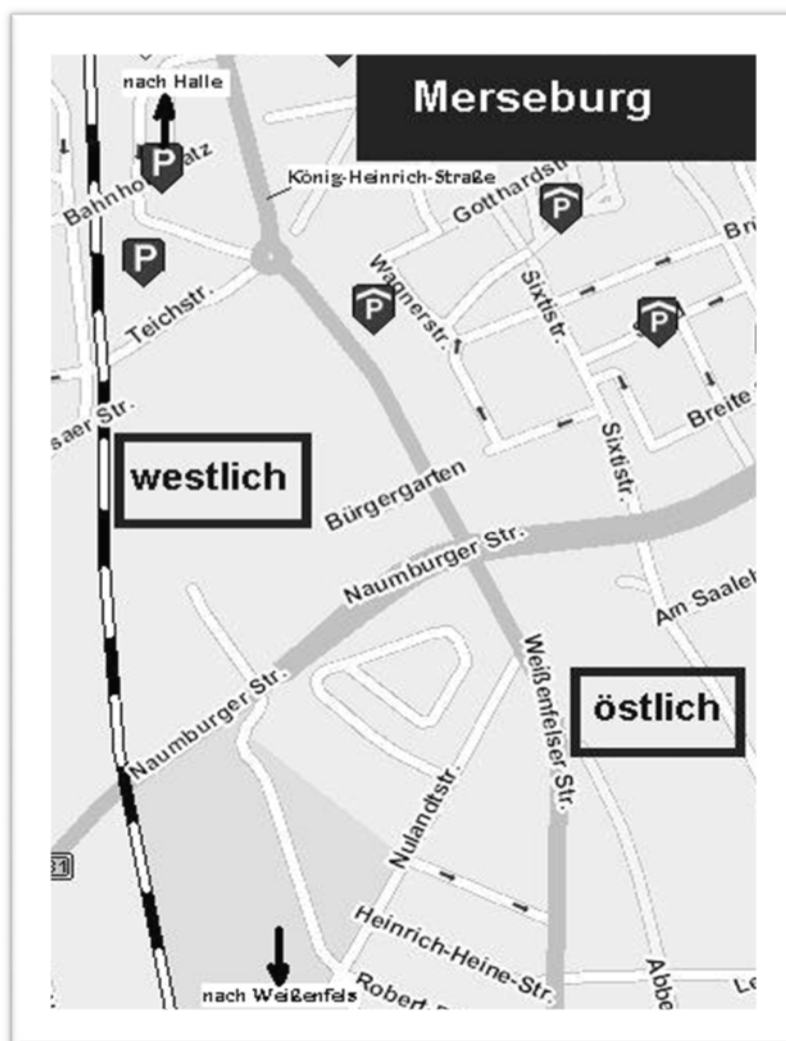

Freitag gerade Kalenderwoche

Burgliebenau, Luppenau, Meuschau, Trebnitz, Merseburg (Stadtgebiet **östlich** der Halleschen Str., König-Heinrich-Str., Weißenfelser Str.) **weiterhin:** Gewerbegebiet Nord-West einschließlich Einkaufszentrum Kaufland, Heinrich-Heine-Str., Herweghstr., Nulandtplatz, Nulandtstr., Robert-Blum-Str.

Sa 13.01.2024	22.03.2024	31.05.2024	09.08.2024	18.10.2024
26.01.2024	Sa 06.04.2024	14.06.2024	23.08.2024	Sa 02.11.2024
09.02.2024	19.04.2024	28.06.2024	06.09.2024	15.11.2024
23.02.2024	03.05.2024	12.07.2024	20.09.2024	29.11.2024
08.03.2024	17.05.2024	26.07.2024	Sa 05.10.2024	13.12.2024
				Sa 28.12.2024

Alaune, Beidersee, Benndorf, Brachwitz, Döblitz, Friedrichsschwerz, Gimritz, Gottenz, Görbitz, Großkugel (nur 1,1 m³ Container: Am Ilmenbaum, Am Markt, Am Rebstock, Am Schrebergarten, Gebrüder-Grimm-Str., Im Wingert, Pappelhof, Wilhelm-Busch-Weg), **Gröbers, Grube Ferdinande, Lettewitz, Morl, Möderau, Osmünde, Sennewitz, Schwoitsch**

12.01.2024	22.03.2024	31.05.2024	09.08.2024	18.10.2024
26.01.2024	05.04.2024	14.06.2024	23.08.2024	01.11.2024
09.02.2024	19.04.2024	28.06.2024	06.09.2024	15.11.2024
23.02.2024	03.05.2024	12.07.2024	20.09.2024	29.11.2024
08.03.2024	17.05.2024	26.07.2024	04.10.2024	Do 12.12.2024
				27.12.2024